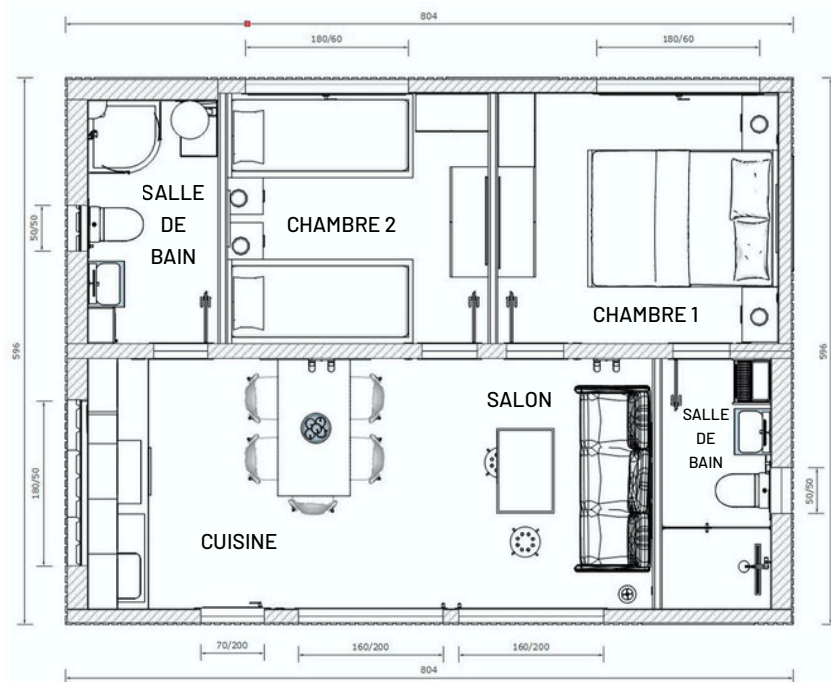

Elie 48

Caractéristiques

Vue de face

Vue arrière 1

Vue arrière 2

Plan du mobil-home Elie 48

A1 INFORMATIONS GENERALES

Superficie (m ²)	48,00
Capacité d'accueil du mobil-home	4+2
Nombre de chambres	2
Nombre de salles de bains	2
Longueur	8,00
Largeur (m)	6,00
Hauteur (m)	3,35

C1 COUPE TRANSVERSALE DU MUR

Revêtement mural en aggloméré blanc – 10 mm	X
Sous-structure murale 18x95 mm	X
Pare-vapeur	X
Structure porteuse en bois 45x95 mm remplie de 100 mm de laine minérale	X
OSB – 12 mm	X
Film perméable à la vapeur et imperméable	X
Façade décorative finale	X

X - équipement inclus
O - option

D1 SALLE DE BAINS 1

Receveur de douche 80x80x5 cm	X
Cabine de douche 80x80 cm	X
Mitigeur de receveur de douche	X
Cuvette de WC avec abattant à fermeture douce	X
Meuble avec lavabo	X
Mitigeur d'évier	X
Miroir de salle de bain avec étagère	X
Chauffe-eau électrique 50 l à régulation externe	X
Radiateur électrique de salle de bain 833 W, 140x40 cm	X
Préparation pour machine à laver	X
Revêtement de sol en vinyle étanche 8 mm	X

D2 SALLE DE BAINS 2

Receveur de douche 80x120x5 cm	X
Cabine de douche 80x120 cm	X
Mitigeur de receveur de douche	X
Cuvette de WC avec abattant à fermeture douce	X
Meuble avec vasque	X
Mitigeur d'évier	X
Miroir de salle de bain avec étagère	X
Chauffe-eau électrique 50 l à régulation externe	X
Radiateur électrique de salle de bain 833 W, 140x40 cm	X
Préparation pour machine à laver	X
Revêtement de sol en vinyle étanche 8 mm	X