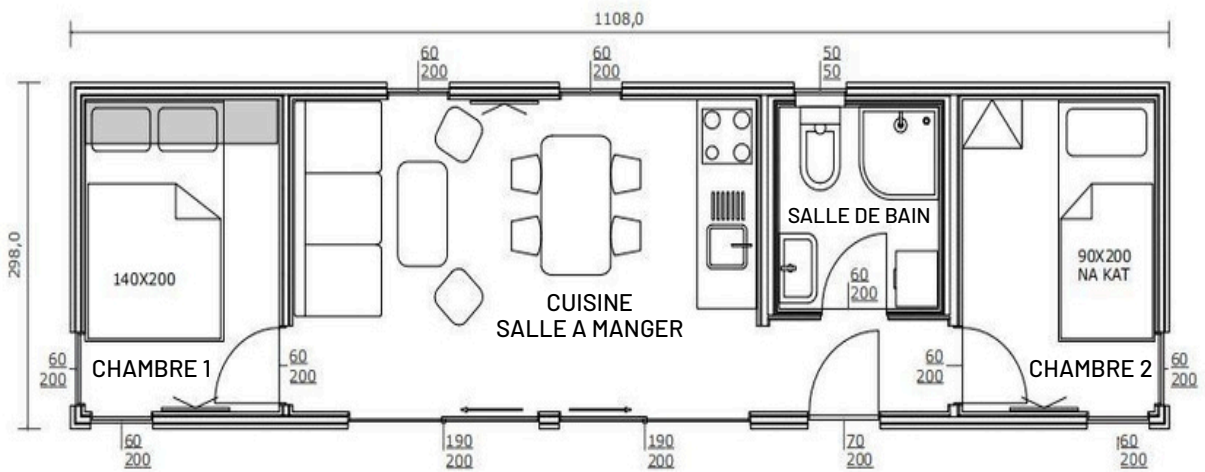

## Caractéristiques

*Vue de face*

*Vue arrière 1*

*Vue arrière 2*

*Plan du mobil-home Camille 33*

## A1 INFORMATIONS GENERALES

Superficie (m <sup>2</sup> )	33,00
Capacité d'accueil du mobil-home	4+2
Nombre de chambres	2
Nombre de salles de bains	1
Longueur (m)	11,00
Largeur (m)	3,00
Hauteur (m)	3,35